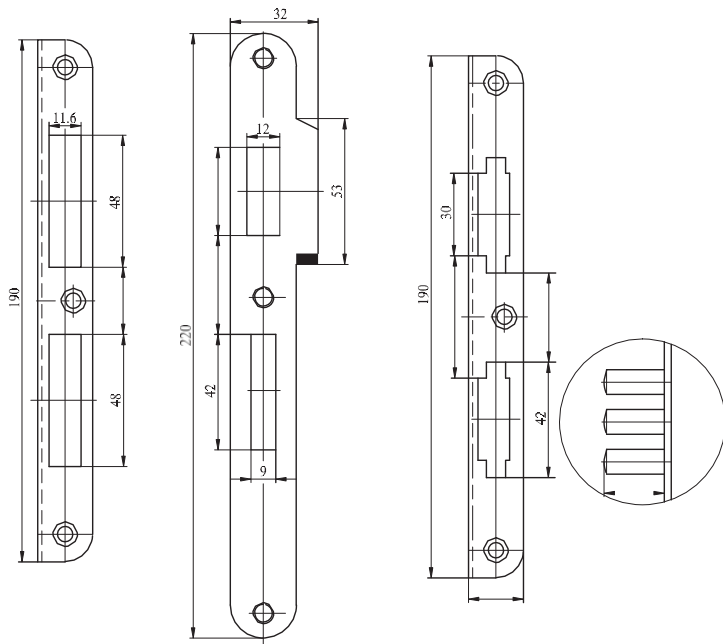

Брава Metal секретна 70 мм с шипове 160x75x13 мм, 50 мм

- * Брава затворен тип
- * Отговаря на клас 2 по EN 12209 със симетрично разположени горен и долен език спрямо челната планка.
- * Брава (PZ) за входни врати работи с ключалка по БДС 6977-84
- * Долният език излиза на 21 мм след двукратно завъртане на ключа или ръкохватката и на 10.5 мм след еднократно завъртане на сервизната ръкохватка
- * Кутия и капак от поцинкована стомана
- * Реверсивен горен език от Zn-Al-Cu сплав. Покритие:
цинк
- * Варианти на долен език: стомана или стоманени шипове. Покритие: цинк
- * Заварена челна планка.
- * Всички детайли в бравата са защитени от корозия чрез галванично покритие.

Предлага се брава и без насрещник

Продукт: [Брава Metal секретна 70 мм с шипове 160x75x13 мм, 50 мм](#)

Категория: [Брави за врати, прозорци, мебелни](#)

Бранд: [Metal](#)

Категория бранд: [Брава Metal](#)