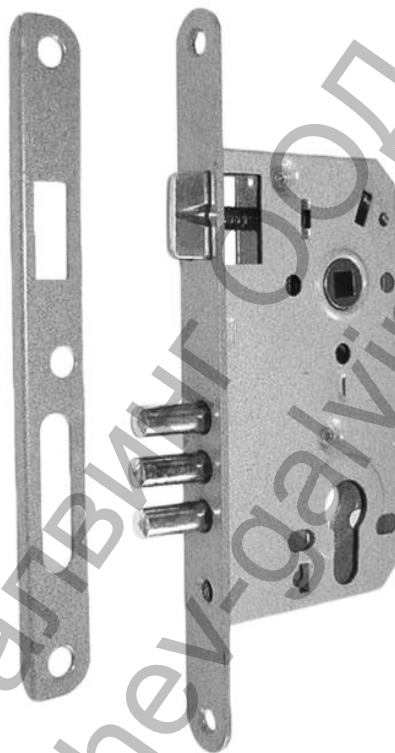

Брава Metal секретна 70 мм с шипове 160x75x13 мм, 50 мм

- * Брава затворен тип
- * Отговаря на клас 2 по EN 12209 със симетрично разположени горен и долен език спрямо челната планка.
- * Брава (PZ) за входни врати работи с ключалка по БДС 6977-84
- * Долният език излиза на 21 мм след двукратно завъртане на ключа или ръкохватката и на 10.5 мм след еднократно завъртане на сервизната ръкохватка
- * Кутия и капак от поцинкована стомана
- * Реверсивен горен език от Zn-Al-Cu сплав. Покритие:
цинк
- * Варианти на долен език: стомана или стоманени шипове. Покритие: цинк
- * Заварена челна планка.
- * Всички детайли в бравата са защитени от корозия чрез галванично покритие.

Предлага се брава и без насрещник

Продукт: [Брава Metal секретна 70 мм с шипове 160x75x13 мм, 50 мм](#)

Категория: [Брави за врати, прозорци, мебелни](#)

Бранд: [Metal](#)

Категория бранд: [Брава Metal](#)